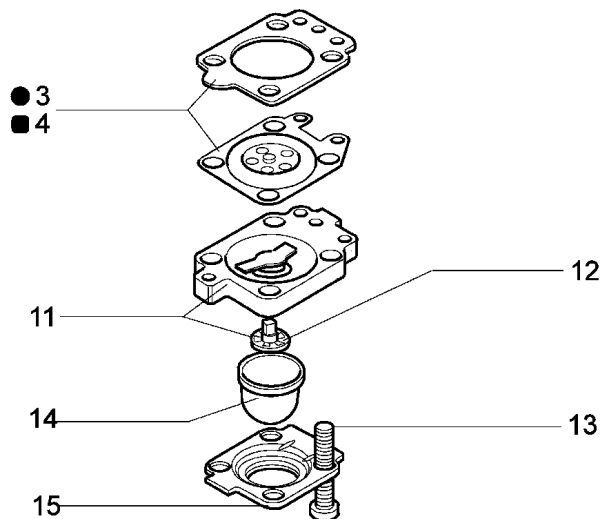

Illustration Tank

Illustration Tank

Bild Nr.	St.- Zahl	Teile Nr.	Beschreibung
1	1	61160011	Deckel
2	2	61052009B	Schraube
3	2	3833073	Scheibe
4	1	61160014	Luft filter
5	1	61162007R	Filterhalter
6	1	2318947R	Vergaser WYL-205
7	1	4161438	Dichtung
8	1	4160428	Flansch
9	1	4160294	Dichtung
10	2	3801047	Schraube
11	1	3819006	Scheibe
12	1	61162017A	Luft filter kit
13	1	61060012A	Rohr
14	1	4161211	Buchse
15	1	61152006	Stopfen
16	1	61060011A	Halter
17	1	4098377	Schelle
18	1	3801017R	Schraube
19	1	3918005	Scheibe
20	1	61150022	Benzinfilter
21	2	3960057R	Schraube
22	1	61152005	Tank
23	1	4138489	Rohr
24	1	4138388	Dichtung
25	1	4098658AR	Ventiltank
26	1	3049040	O-ring
27	1	61150023	Praetze

18 Walbro WYL-159A

● **3** KIT MEMBRANE & GUARNIZIONI
DIAPHRAGM & GASKET SET

■ **4** KIT RIPARAZIONE
REPAIR KIT

Illustration Vergaser WYL-159A

Bild Nr.	St.- Zahl	Teile Nr.	Beschreibung
1	1	2318578	Stopfen
2	2	2318954	Schraube
3	1	2318590	Dichtungen set
4	1	2318591	Reparatur-satz
5	1	2318577	Mutter
6	1	2318189	Ring
7	1	2318958	Ventil
8	1	2318567	Pumpegehäuse
9	1	2318569	Schraube
10	1	003300201	Bissel
11	1	2318570	Pumpegehäuse
12	1	2318592	Ventil
13	4	2318585	Schraube
14	1	2318572	Kraftstoffpumpe
15	1	2318571	Deckel
16	1	2318583	Schraube
17	1	003300204	Benzinfilter
18	1	2318947R	Vergaser WYL-205