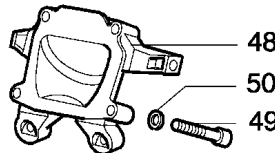

Illustration Motor

Illustration Motor

Bild Nr.	St.- Zahl	Teile Nr.	Beschreibung
1	1	4160125	Starterseil
2	1	4161264B	Schwungrad
3	1	4191020A	Starter griff
4	1	3024018R	Ring
5	1	4161150R	Ring
6	1	4161148A	Scheibe
7	1	004000132R	Feder
8	1	61060018	Gehäuse
9	1	4161160AR	Starter komplet
10	1	4160072R	Distanzstück
11	4	3801011	Schraube
12	1	4161570	Shortblock
13	4	3916005	Scheibe
14	4	3819006	Scheibe
15	4	3801009	Schraube
16	2	4161151	Stift
17	1	4138441	Klinke
18	1	4161186A	Feder
19	1	4138722R	Zündspule
20	1	4098064R	Kerzenstecker
21	1	4160146A	Deflector
22	2	3916004	Scheibe
23	2	3819005	Scheibe
24	2	3801003	Schraube
25	1	4161569	Kabel
26	1	3916005	Scheibe
27	1	4160076A	Deckel
28	2	3806028	Schraube
29	1	4095211R	Blech
30	1	61010011	Dichtung
31	1	072700048R	Kolbenring Ø34
32	1	3801010R	Schraube
33	2	4160025R	Ring
34	1	4161030B	Kolben komplet Ø34
35	1	005000019	Zündkerze
36	1	4098232R	Keil
37	2	3064005AR	Scheibe
38	1	3024010R	Ring
39	1	3037006	Lager
40	1	4161599R	Pleuel
41	1	4160479R	Kurbelwelle
42	1	61150018	Auspuff
43	1	3035040R	Lager
44	2	3025019	Ring
45	1	3035023	Lager
46	1	4160124	Scheibe