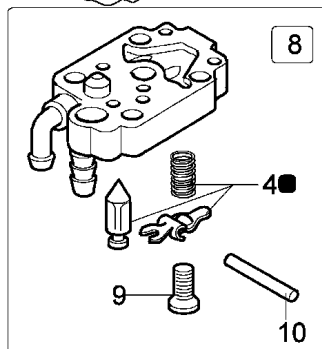

Illustration Tank

Illustration Tank

Bild Nr.	St.- Zahl	Teile Nr.	Beschreibung
1	1	61160011	Deckel
2	2	61052009B	Schraube
3	2	3833073	Scheibe
4	1	61160014	Luft filter
5	1	61162007R	Filterhalter
6	1	2318947R	Vergaser WYL-205
7	1	4161438	Dichtung
8	1	4160428	Flansch
9	1	4160294	Dichtung
10	2	3801047	Schraube
11	1	3819006	Scheibe
12	1	61162017A	Luft filter kit
13	1	61060012A	Rohr
14	1	4161211	Buchse
15	1	61152006	Stopfen
16	1	61060011A	Halter
17	1	4098377	Schelle
18	1	3801017R	Schraube
19	1	3918005	Scheibe
20	1	61150022	Benzinfilter
21	2	3960057R	Schraube
22	1	61152005	Tank
23	1	4138489	Rohr
24	1	4138388	Dichtung
25	1	4098658AR	Ventiltank
26	1	3049040	O-ring
27	1	61150023	Praetze

18 Walbro WYL-159A

● **3** KIT MEMBRANE & GUARNIZIONI
DIAPHRAGM & GASKET SET

■ **4** KIT RIPARAZIONE
REPAIR KIT

Illustration Vergaser WYL-159A

Bild Nr.	St.- Zahl	Teile Nr.	Beschreibung
1	1	2318578	Stopfen
2	2	2318954	Schraube
3	1	2318590	Dichtungen set
4	1	2318591	Reparatur-satz
5	1	2318577	Mutter
6	1	2318189	Ring
7	1	2318958	Ventil
8	1	2318567	Pumpegehäuse
9	1	2318569	Schraube
10	1	003300201	Bissel
11	1	2318570	Pumpegehäuse
12	1	2318592	Ventil
13	4	2318585	Schraube
14	1	2318572	Kraftstoffpumpe
15	1	2318571	Deckel
16	1	2318583	Schraube
17	1	003300204	Benzinfilter
18	1	2318947R	Vergaser WYL-205